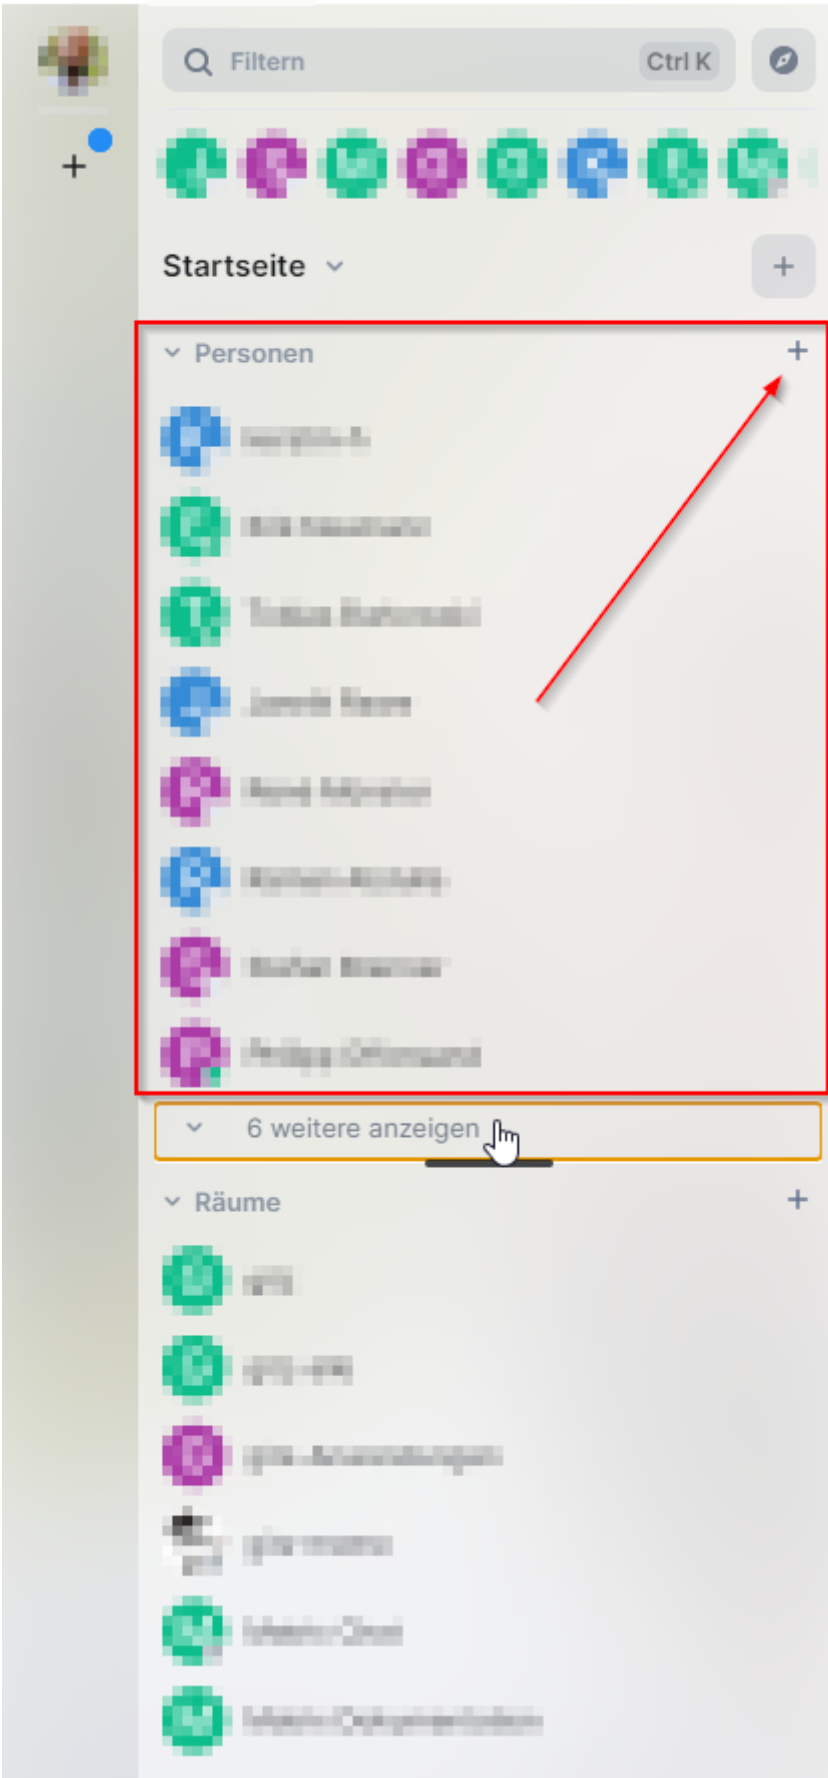

Personen (Private Chats)

Auch private Chats (1:1 Konversationen) sind Räume. Diese werden jedoch im Bereich Personen angezeigt.

Um einen Chat zu starten (**[+]** am rechten Personenbereich) muss die Matrix ID des Gesprächspartners angegeben werden, es kann aber auch nach Vorname, Nachname oder E-Mail

Adresse gesucht werden.

Matrix IDs ähneln Email Adressen und sind folgendermaßen aufgebaut:

```
@user:example.org
```

Konkret für unseren Server:

```
@gitz-kennung:matrix.tu-bs.de
```

Revision #1

Created 2024-05-08 10:40:54 UTC by Philipp Offensand